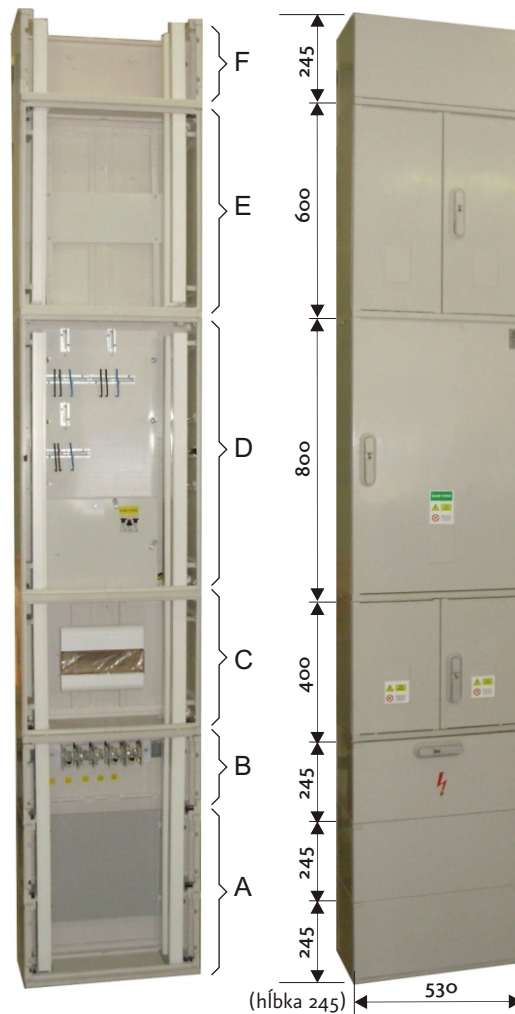

D - vlastná skriňa merania, osadená hlavnými ističmi, úchyty pre elektromery, vývodovými svorkami, kompletne zapojená

E - skriňa pre telekomunikácie, satelitné rozvody, dátové siete, domáce dátové rozvody a pod., osadená plastovou montážnou doskou pre montáž inštalčných krabíc.

F - horný kryt káblového priestoru, slúžiaci ako vyrovnávací diel pre elimináciu rôznych konštrukčných výšok poschodí. Tento je možné rezným nástrojom upraviť na potrebný rozmer daného poschodia, zároveň slúži na vyplnenie nehorľavým materiálom pre vytvorenie protipožiarnej prepážky.

Po oboch stranách zostavy sú umiestnené káblové žlaby umožňujúce viesť separátne rozvody nn a dátové rozvody. Hlavné napájacie vedenie je fixované príchytkami na vnútornej bočnej stene skrine. Jednotlivé priestory v zostave sú od seba oddelené prepážkami.

Ponuka prevedení

☐ Typ merania

1.0 - trojfázové, dvojtarifné	2.0 - trojfázové, jednotarifné
1.1 - jednofázové, dvojtarifné	2.1 - jednofázové, jednotarifné

☐ Počet meraní (obmedzený typom merania a veľkosťou skrine)

1 až 4

☐ Prúd hlavných ističov:

10A, 16A, 20A, 25A, 32A, 40A, 50A, 63A, resp. kombinácia viacerých prúdov

☐ Výšky funkčných skriň (v poradí C,D,E - vid. obr.)

4 - 400mm   6 - 600mm   8 - 800mm

☐ Zásobovacia oblasť odberu elektrickej energie (platí len pre dvojtarif, jednotarif prevedenie Po):

Po - ZSE   P1 - SSE   P2 - VSE

Príklad pre objednávku:

RE/ST 2.1 533 3x25A Po 486

Stúpačkový elektromerový rozvádzač pre 3 jednofázové jednotarifné merania, prúd hlavných ističov 3 x 25A.

Vyrába a dodáva: HASMA Krompachy spol. s r.o., Hornádska 1, SLOVAKIA, Tel./Fax: ++421/53/447 1719, E-mail: hasma@hasma.sk