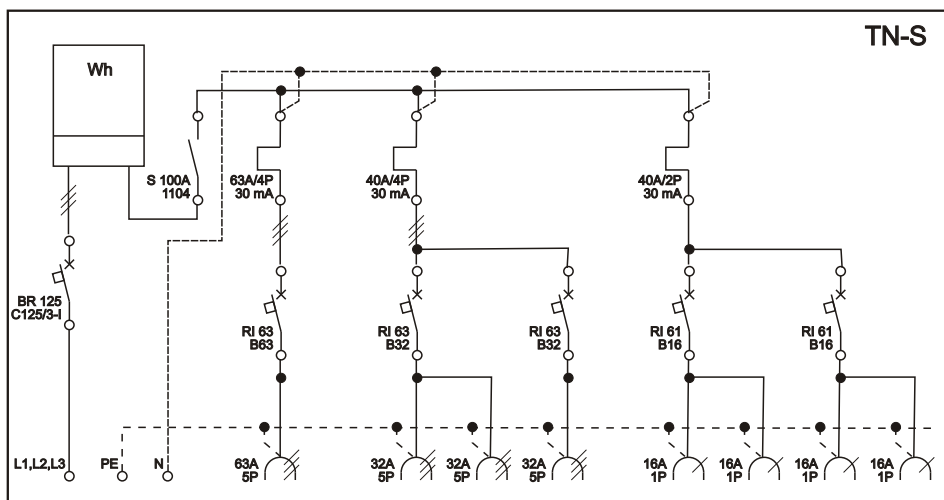

# KÁBLOVÉ ROZVODNÉ SKRINE PLASTOVÉ ELEKTROMEROVÉ ROZVÁDZAČE STAVENISKOVÉ

Ilustračné foto

Typ rozvádzača: ERA 1 - 538 125A VC 2424

Zhoda s príslušnými normami: STN EN 60 439 časť 1, STN EN 60 439 časť 4

Prístrojová náplň: podľa schémy, elektromer nie je súčasťou dodávky

Príslušenstvo: kovový stojan

Krytie: IP44 / IP2x

Cena bez dopravy, bez DPH: 27 120.-

Dodávka: podľa dohody

# KÁBLOVÉ ROZVODNÉ SKRINE PLASTOVÉ ELEKTROMEROVÉ ROZVÁDZAČE STAVENISKOVÉ

Ilustračné foto

Typ rozvádzača: ERA 1 - 538 125A 1304

Zhoda s príslušnými normami: STN EN 60 439 časť 1, STN EN 60 439 časť 4

Prístrojová náplň: podľa schémy, elektromer nie je súčasťou dodávky