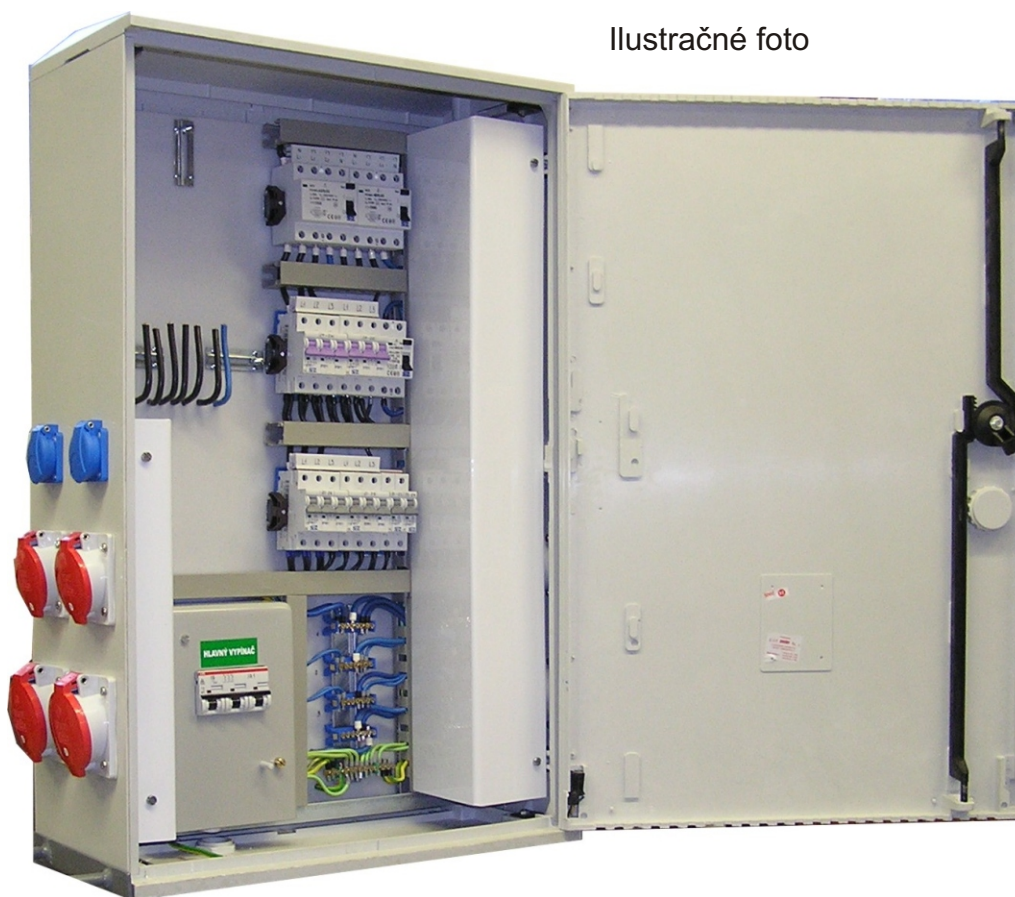

# KÁBLOVÉ ROZVODNÉ SKRINE PLASTOVÉ ELEKTROMEROVÉ ROZVÁDZAČE STAVENISKOVÉ

Ilustračné foto

Typ rozvádzača: ERA 1 - 538 125A VC 2424

Zhoda s príslušnými normami: STN EN 60 439 časť 1, STN EN 60 439 časť 4

Prístrojová náplň: podľa schémy, elektromer nie je súčasťou dodávky

Príslušenstvo: kovový stojan

Krytie: IP44 / IP2x

Cena bez dopravy, bez DPH: 27 120.-

Dodávka: podľa dohody

# KÁBLOVÉ ROZVODNÉ SKRINE PLASTOVÉ ELEKTROMEROVÉ ROZVÁDZAČE STAVENISKOVÉ

Ilustračné foto

Typ rozvádzača: ERA 1 - 538 125A 1304

Zhoda s príslušnými normami: STN EN 60 439 časť 1, STN EN 60 439 časť 4

Prístrojová náplň: podľa schémy, elektromer nie je súčasťou dodávky