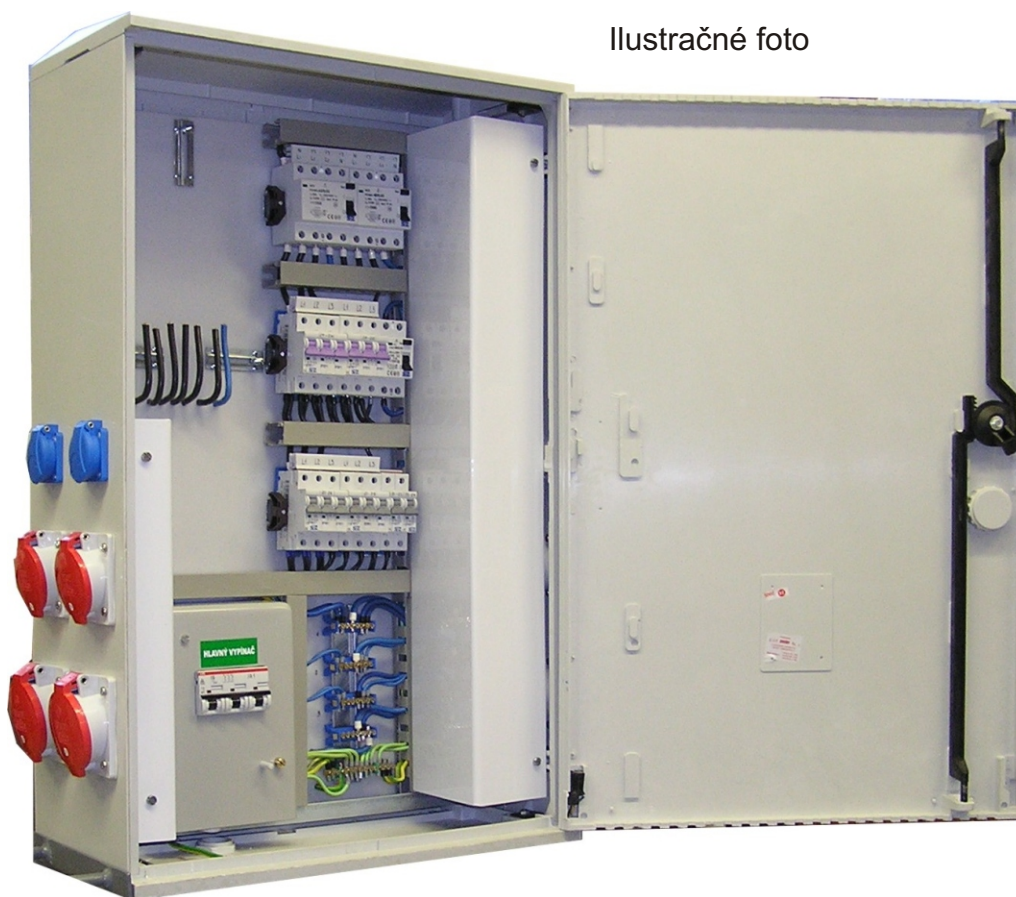

# KÁBLOVÉ ROZVODNÉ SKRINE PLASTOVÉ ELEKTROMEROVÉ ROZVÁDZAČE STAVENISKOVÉ

Ilustračné foto

Typ rozvádzača: ERA 1 - 538 125A VC 2424

Zhoda s príslušnými normami: STN EN 60 439 časť 1, STN EN 60 439 časť 4

Prístrojová náplň: podľa schémy, elektromer nie je súčasťou dodávky

Príslušenstvo: kovový stojan

Krytie: IP44 / IP2x

Cena bez dopravy, bez DPH: 27 120.-

Dodávka: podľa dohody

# KÁBLOVÉ ROZVODNÉ SKRINE PLASTOVÉ ELEKTROMEROVÉ ROZVÁDZAČE STAVENISKOVÉ

Ilustračné foto

Typ rozvádzača: ERA 1 - 538 125A 1304

Zhoda s príslušnými normami: STN EN 60 439 časť 1, STN EN 60 439 časť 4

Prístrojová náplň: podľa schémy, elektromer nie je súčasťou dodávky