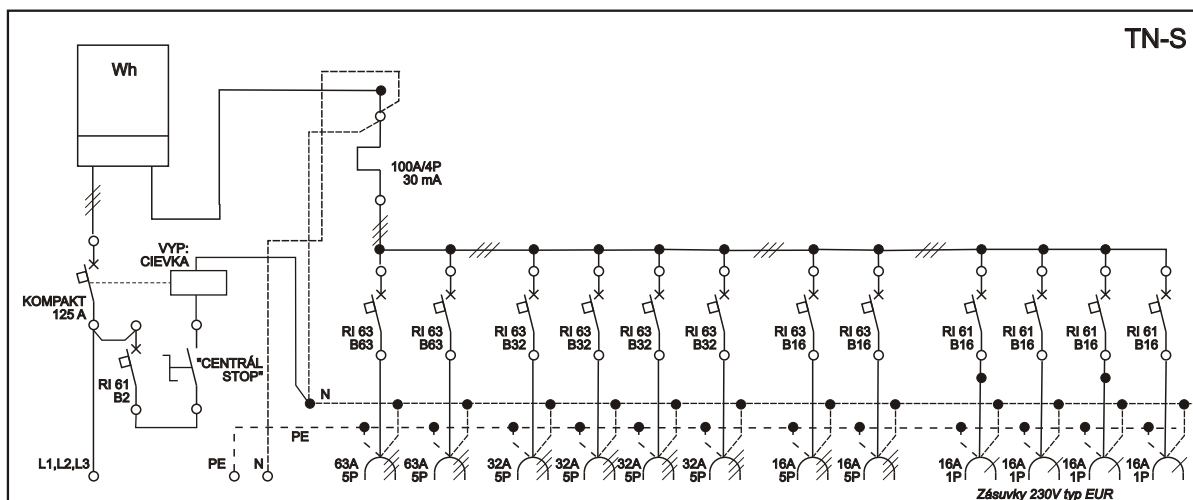

# KÁBLOVÉ ROZVODNÉ SKRINE PLASTOVÉ ELEKTROMEROVÉ ROZVÁDZAČE STAVENISKOVÉ

Ilustračné foto

Typ rozvádzača: ERA 1 - 538 125A VC 2424

Zhoda s príslušnými normami: STN EN 60 439 časť 1, STN EN 60 439 časť 4

Prístrojová náplň: podľa schémy, elektromer nie je súčasťou dodávky

Príslušenstvo: kovový stojan

Krytie: IP44 / IP2x

Cena bez dopravy, bez DPH: 27 120.-

Dodávka: podľa dohody

# KÁBLOVÉ ROZVODNÉ SKRINE PLASTOVÉ ELEKTROMEROVÉ ROZVÁDZAČE STAVENISKOVÉ

Ilustračné foto

Typ rozvádzača: ERA 1 - 538 125A 1304

Zhoda s príslušnými normami: STN EN 60 439 časť 1, STN EN 60 439 časť 4

Prístrojová náplň: podľa schémy, elektromer nie je súčasťou dodávky