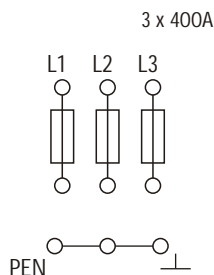

Káblové rozvodné skrine plastové

Skrine prípojkové typ SPP 5 pre jedného odberateľa

Technické parametre:

Počet a typ istiacich prvkov:	3 x 400 A
Menovité pracovné napätie:	Do 690 V
Menovitý prúd:	Do 400 A
Menovitá frekvencia:	50 Hz
Skratová odolnosť:	25 kA
Stupeň krytia:	IP 44 resp. IP 44 / IP 2x
Prívodné vedenie:	Do 240 mm ²
Materiál skrine:	Tvrdený polyester
Odolnosť proti horeniu:	Kategória B
Uzatváranie dverí:	Energ. uzáver pod a STN 35 9754 príl. 1
Ochranná prípojka:	skrutka M10 x 30
Ochrana neživých častí pred nebezpečným dotykovým napätím:	Samoinným odpojením od zdroja

Schéma zapojenia:

Rozmerový nárt:

Skrine Z, N, S
(hĺbka 215 mm)

Skrine na podlahu, zapustené s krytým káblovým priestorom a pilierové (hĺbka 245 mm)

Ponuka prevedení

- Pod a spôsobu osadenia
 - Z - zapustenie do výklenku v stene
 - N - upevnenie na stenu
 - S - upevnenie na stĺp, max. pripájacie prierezy prívod - 120mm², vývod - 120mm² (súčasne sú plastové držiaky)
 - K40 - s upevnením na podlahu alebo múrik oplatenia (skriňa a bez káblového priestoru)
 - K401, K402, K403 - s upevnením na podlahu alebo múrik oplatenia - 1 modul (245 mm), 2 moduly (490 mm), resp. 3 moduly (735 mm) káblového priestoru
 - Z401, Z402, Z403 - pre zapustenie do výklenku v stene - 1 modul (245 mm), 2 moduly (490 mm), resp. 3 moduly (735 mm) káblového priestoru
 - F402, F403 - pilierový vrátane zemného dielu a kotviacej rohože - 2 moduly (490 mm), resp. 3 moduly (735 mm) káblového priestoru
- Pod a spôsobu pripojenia prívodných / vývodných vodičov
 - S - pomocou skrutiek (do 240 mm²)
 - V - pomocou praporcov "V" na V svorku
 - VV - pomocou praporcov "V" na V svorku vrátane svorky
- Pod a pripojovacích prierezov prívodných vodičov
 - 240 (resp. 2 x 240) - prierez prívodných vodičov do 240 mm², resp. 2 x 240 mm² - sluškovanie
- Pod a pripojovacích prierezov vývodných vodičov
 - 240 - prierez vývodných vodičov do 240 mm²
- Pod a stupeň a krytie po otvorení dverí
 - IP 00
 - IP 2x