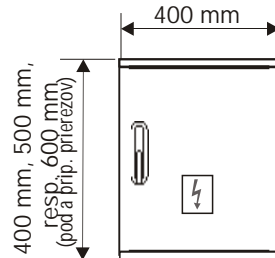

Káblové rozvodné skrine plastové

Skrine prípojkové typ SPP 5 pre jedného odberateľa

Technické parametre:

Počet a typ istiacich prvkov:	3 x 400 A
Menovité pracovné napätie:	Do 690 V
Menovitý prúd:	Do 400 A
Menovitá frekvencia:	50 Hz
Skratová odolnosť:	25 kA
Stupeň krytia:	IP 44 resp. IP 44 / IP 2x
Prívodné vedenie:	Do 240 mm ²
Materiál skrine:	Tvrdený polyester
Odolnosť proti horeniu:	Kategória B
Uzatváranie dverí:	Energ. uzáver pod a STN 35 9754 príl. 1
Ochranná prípojka:	skrutka M10 x 30
Ochrana neživých častí pred nebezpečným dotykovým napätím:	Samoinným odpojením od zdroja

Schéma zapojenia:

Rozmerový nárt:

Skrine Z, N, S
(hĺbka 215 mm)

Skrine na podlahu, zapustené s krytým káblovým priestorom a pilierové (hĺbka 245 mm)

Ponuka prevedení

- Pod a spôsobu osadenia
 - Z - zapustenie do výklenku v stene
 - N - upevnenie na stenu
 - S - upevnenie na stĺp, max. pripájacie prierezy prívod - 120mm², vývod - 120mm² (súčasne sú plastové držiaky)
 - K40 - s upevnením na podlahu alebo múrik oplatenia (skriňa a bez káblového priestoru)
 - K401, K402, K403 - s upevnením na podlahu alebo múrik oplatenia - 1 modul (245 mm), 2 moduly (490 mm), resp. 3 moduly (735 mm) káblového priestoru
 - Z401, Z402, Z403 - pre zapustenie do výklenku v stene - 1 modul (245 mm), 2 moduly (490 mm), resp. 3 moduly (735 mm) káblového priestoru
 - F402, F403 - pilierový vrátane zemného dielu a kotviacej rohože - 2 moduly (490 mm), resp. 3 moduly (735 mm) káblového priestoru
- Pod a spôsobu pripojenia prívodných / vývodných vodičov
 - S - pomocou skrutiek (do 240 mm²)
 - V - pomocou praporcov "V" na V svorku
 - VV - pomocou praporcov "V" na V svorku vrátane svorky
- Pod a pripojovacích prierezov prívodných vodičov
 - 240 (resp. 2 x 240) - prierez prívodných vodičov do 240 mm², resp. 2 x 240 mm² - sluškovanie
- Pod a pripojovacích prierezov vývodných vodičov
 - 240 - prierez vývodných vodičov do 240 mm²
- Pod a stupeň a krytie po otvorení dverí
 - IP 00
 - IP 2x