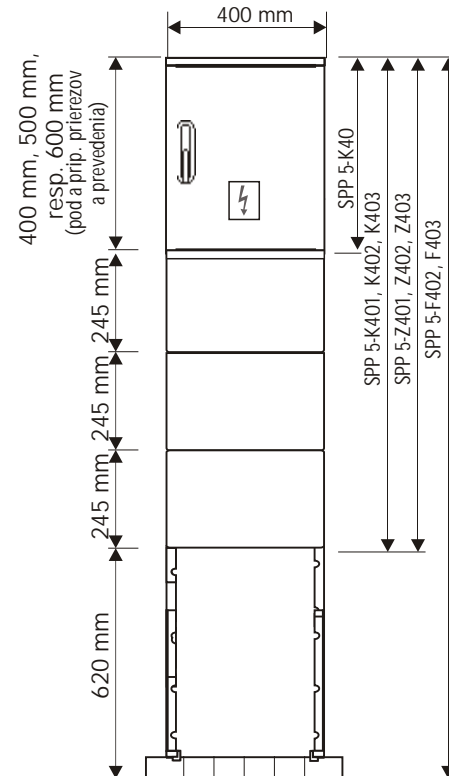

Káblové rozvodné skrine plastové

Skrine prípojkové typ SPP 5 pre jedného odberateľa

Technické parametre:

Počet a typ istiacich prvkov:	3 x 400 A
Menovité pracovné napätie:	Do 690 V
Menovitý prúd:	Do 400 A
Menovitá frekvencia:	50 Hz
Skratová odolnosť:	25 kA
Stupeň krytia:	IP 44 resp. IP 44 / IP 2x
Prívodné vedenie:	Do 240 mm ²
Materiál skrine:	Tvrdený polyester
Odolnosť proti horeniu:	Kategória B
Uzatváranie dverí:	Energ. uzáver pod a STN 35 9754 príl. 1
Ochranná prípojka:	skrutka M10 x 30
Ochrana neživých častí pred nebezpečným dotykovým napätím:	Samoinným odpojením od zdroja

Schéma zapojenia:

Rozmerový nárt:

Skrine Z, N, S
(hĺbka 215 mm)

Skrine na podlahu, zapustené s krytým káblovým priestorom a pilierové (hĺbka 245 mm)

Ponuka prevedení

- Pod a spôsobu osadenia
 - Z - zapustenie do výklenku v stene
 - N - upevnenie na stenu
 - S - upevnenie na stĺp, max. pripájacie prierezy prívod - 120mm², vývod - 120mm² (súčasne sú plastové držiaky)
 - K40 - s upevnením na podlahu alebo múrik oplatenia (skriňa a bez káblového priestoru)
 - K401, K402, K403 - s upevnením na podlahu alebo múrik oplatenia - 1 modul (245 mm), 2 moduly (490 mm), resp. 3 moduly (735 mm) káblového priestoru
 - Z401, Z402, Z403 - pre zapustenie do výklenku v stene - 1 modul (245 mm), 2 moduly (490 mm), resp. 3 moduly (735 mm) káblového priestoru
 - F402, F403 - pilierový vrátane zemného dielu a kotviacej rohože - 2 moduly (490 mm), resp. 3 moduly (735 mm) káblového priestoru
- Pod a spôsobu pripojenia prívodných / vývodných vodičov
 - S - pomocou skrutiek (do 240 mm²)
 - V - pomocou praporcov "V" na V svorku
 - VV - pomocou praporcov "V" na V svorku vrátane svorky
- Pod a pripojovacích prierezov prívodných vodičov
 - 240 (resp. 2 x 240) - prierez prívodných vodičov do 240 mm², resp. 2 x 240 mm² - sluškovanie
- Pod a pripojovacích prierezov vývodných vodičov
 - 240 - prierez vývodných vodičov do 240 mm²
- Pod a stupeň a krytie po otvorení dverí
 - IP 00
 - IP 2x