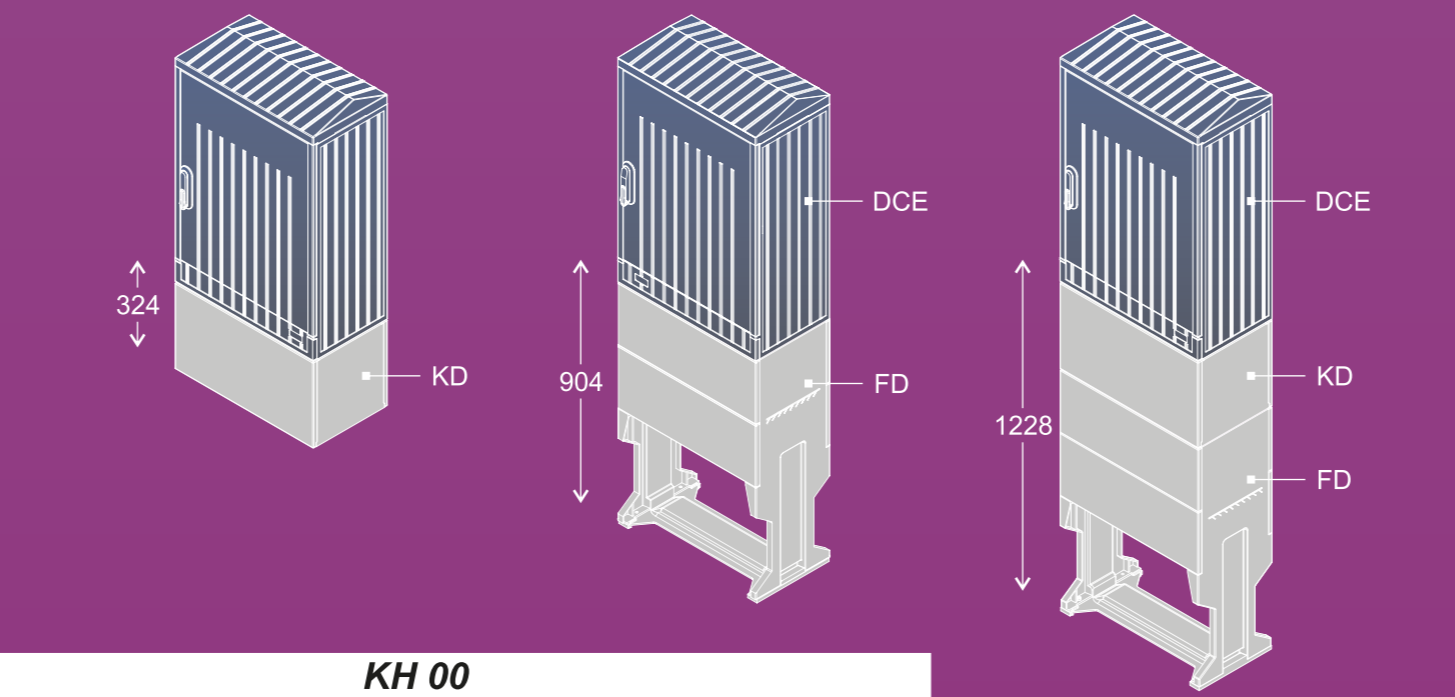

LUZ • LUG (LUKA)

DCE (DIN)

Plastové skrine z polyesteru plneného skleným vláknom

HASMA, s.r.o.
 Hornádska 1
 053 42 Krompachy
 Tel.: +421 (0) 53 4176 411
 +421 (0) 53 4176 415
 +421 (0) 53 4176 423
 E-mail: hasma@hasma.sk
 www.hasma.sk