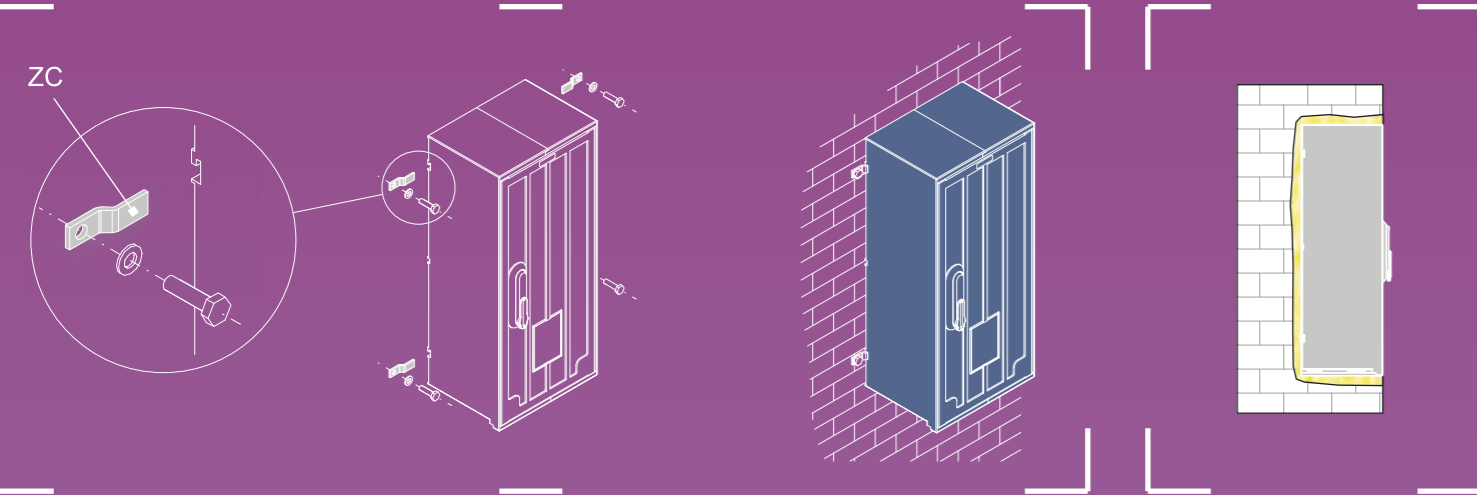

LUZ • LUG (LUKA)

DCE (DIN)

Plastové skrine z polyesteru plneného skleným vláknom

HASMA, s.r.o.
 Hornádska 1
 053 42 Krompachy
 Tel.: +421 (0) 53 4176 411
 +421 (0) 53 4176 415
 +421 (0) 53 4176 423
 E-mail: hasma@hasma.sk
 www.hasma.sk