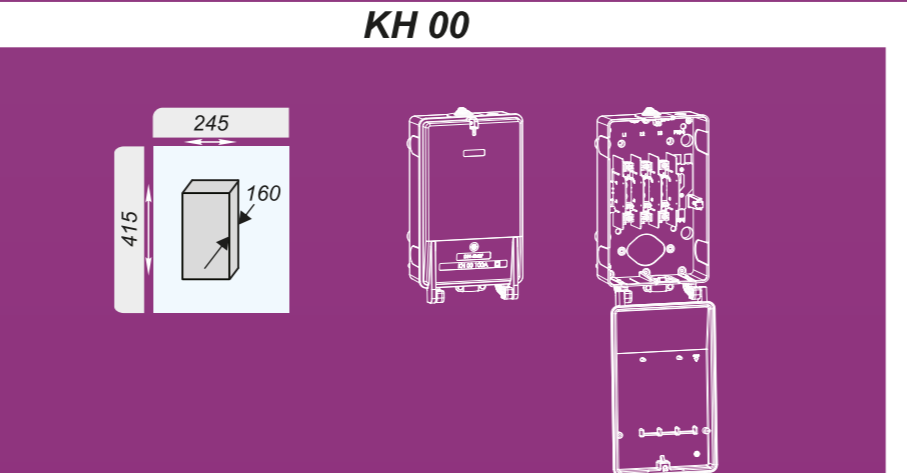

LUZ • LUG (LUKA)

DCE (DIN)

Plastové skrine z polyesteru plneného skleným vláknom

HASMA, s.r.o.
 Hornádska 1
 053 42 Krompachy
 Tel.: +421 (0) 53 4176 411
 +421 (0) 53 4176 415
 +421 (0) 53 4176 423
 E-mail: hasma@hasma.sk
 www.hasma.sk