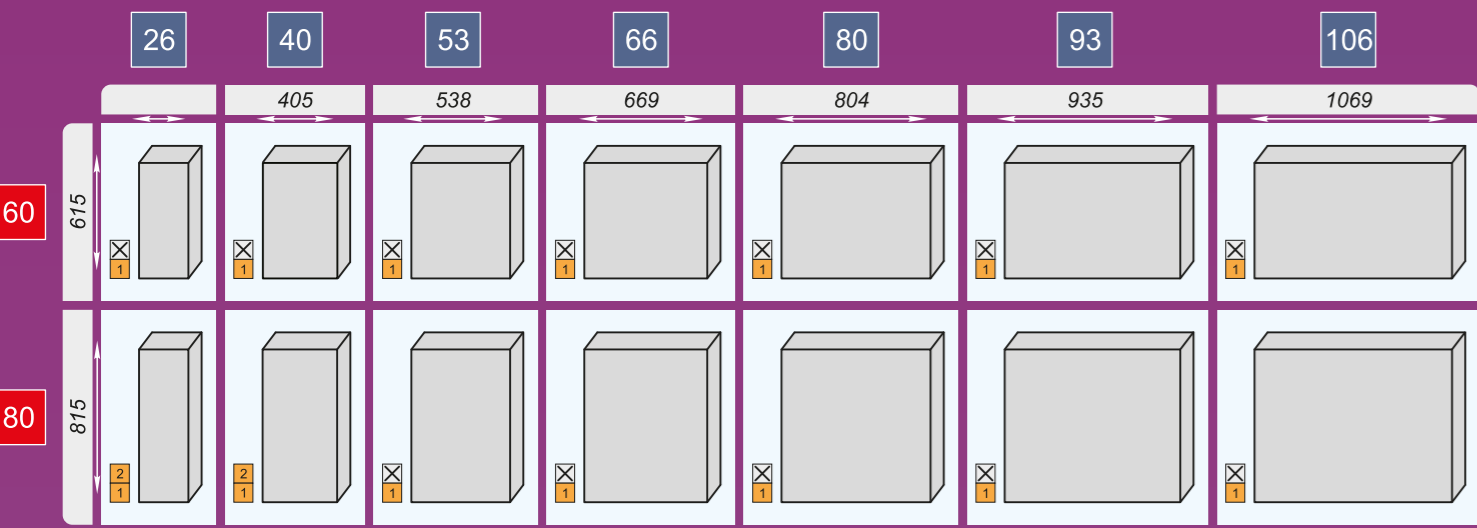

LUZ • LUG (LUKA)

DCE (DIN)

Plastové skrine z polyesteru plneného skleným vláknom

HASMA, s.r.o.
 Hornádska 1
 053 42 Krompachy
 Tel.: +421 (0) 53 4176 411
 +421 (0) 53 4176 415
 +421 (0) 53 4176 423
 E-mail: hasma@hasma.sk
 www.hasma.sk